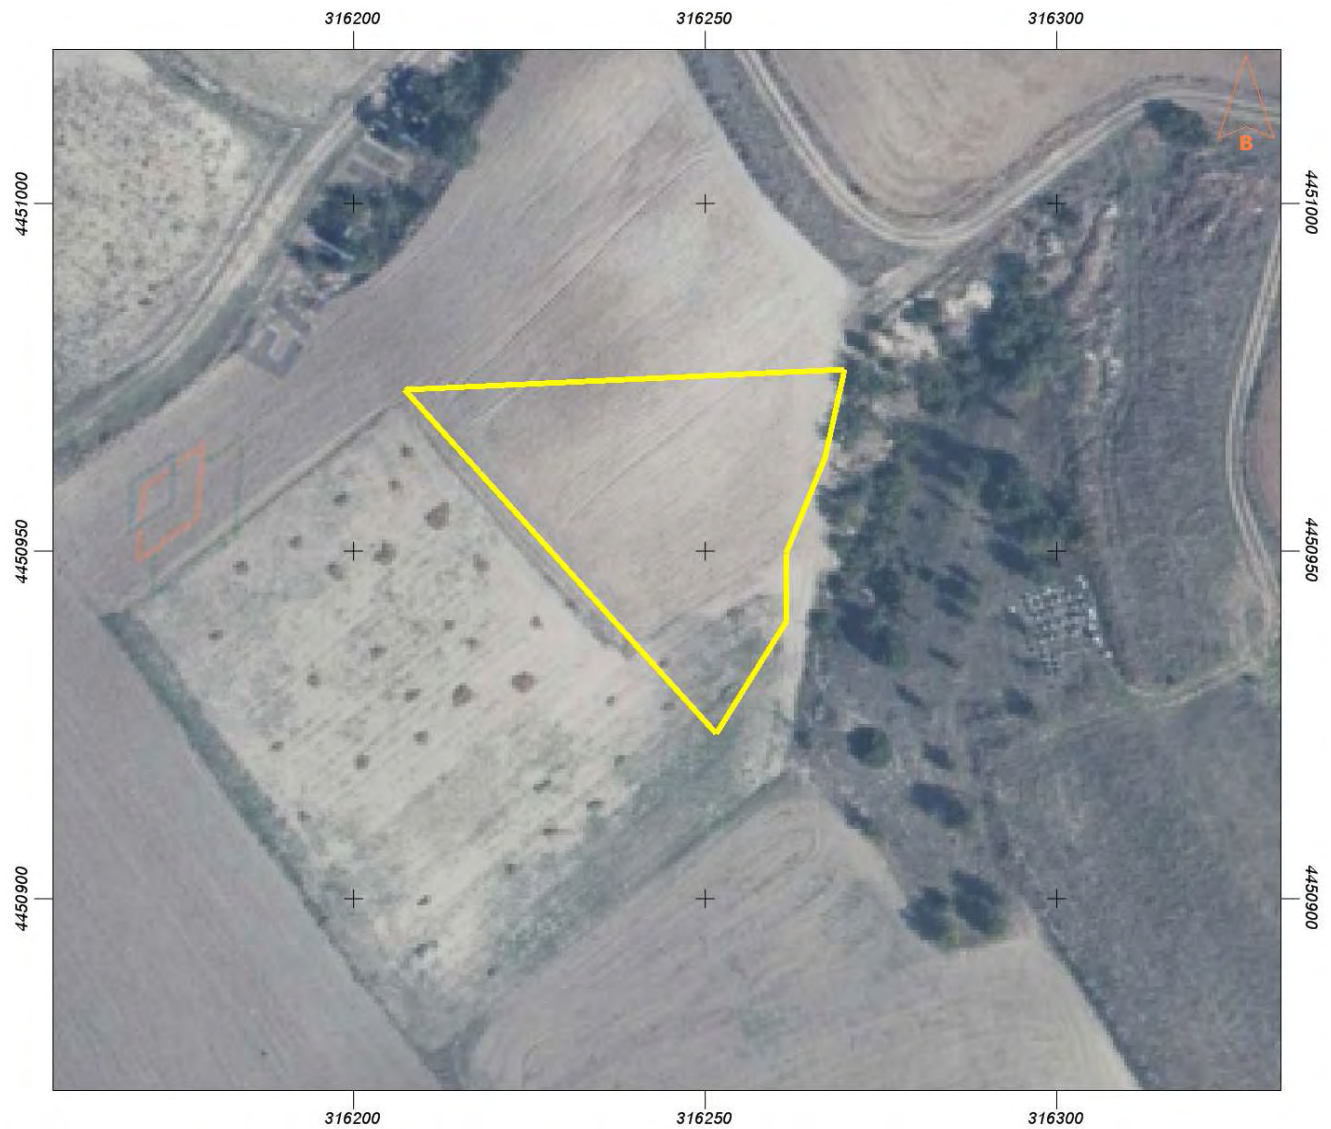

ΕΛΛΗΝΙΚΟ ΚΤΗΜΑΤΟΛΟΓΙΟ

ΤΣΙΑΜΗ ΑΝΑΣΤΑΣΙΑ ΚΗΠΟΣ

Εμβαδόν: 1700.00 τ.μ.

Ιδιότητα:		
Α/Α	X	Y
0	316207.27	4450973.08
1	316251.71	4450923.69
2	316261.70	4450939.96
3	316261.56	4450949.59
4	316267.11	4450963.31
5	316269.90	4450976.03